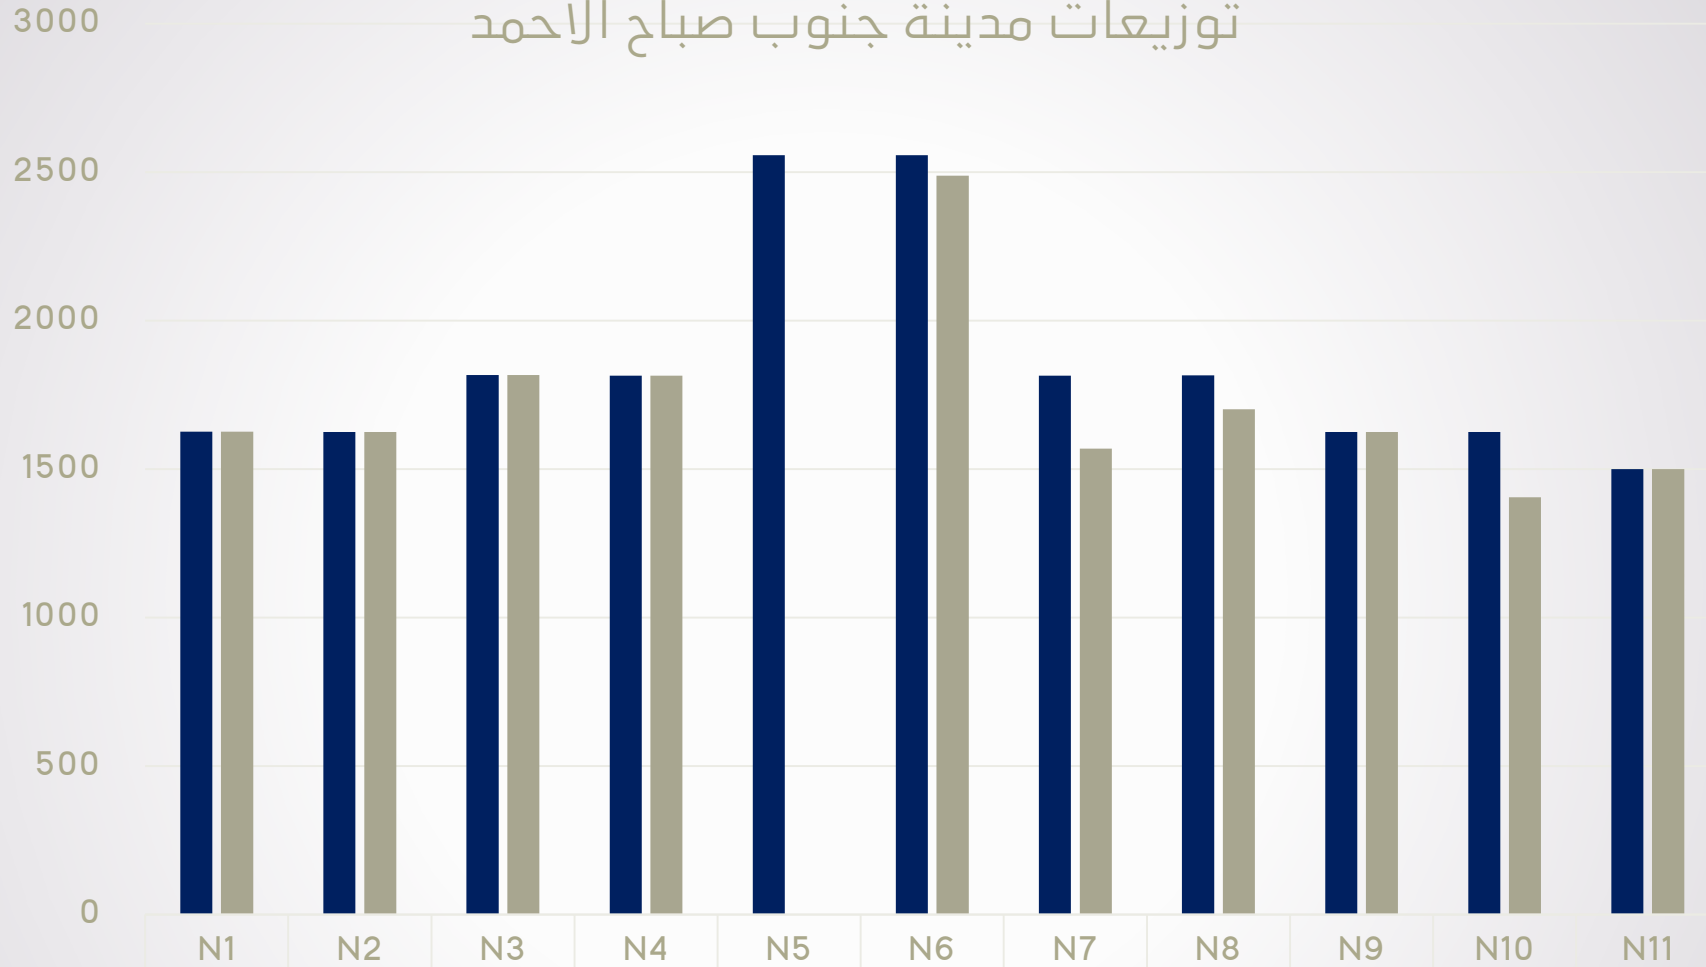

مشروع جنوب مدينة صباح الأحمد الإسكاني

توزيعات مدينة جنوب صباح الاحمد

	N1	N2	N3	N4	N5	N6	N7	N8	N9	N10	N11
اجمالي عدد الوحدات	1626	1625	1817	1815	2558	2558	1815	1816	1625	1625	1500
عدد الوحدات الموزعة	1626	1625	1817	1815	0	2489	1569	1702	1625	1406	1500

■ اجمالي عدد الوحدات ■ عدد الوحدات الموزعة